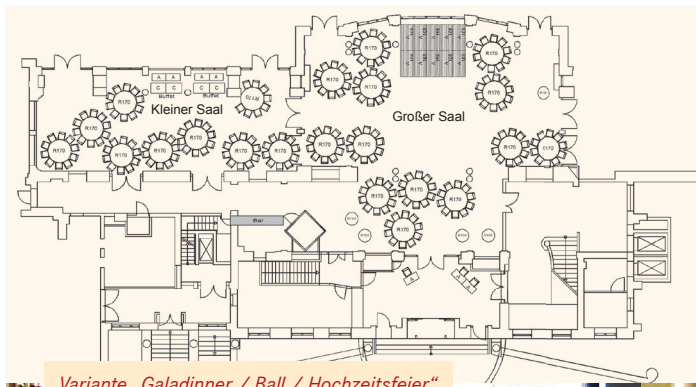

www.villach.at

Anfahrt Parkhotel

Moritschstraße 2

9500 Villach

Gestaltung: Stadt Villach, 5./Ö. 11010. Fotos: Stadt Villach, Oskar Höher.

villach :stadt

Veranstaltungssäle der Stadt Villach

Bambergsaal im ehemaligen Parkhotel

Das 1910 bis 1911 erbaute Parkhotel Villach war seit jeher ein Haus für glanzvolle gesellschaftliche Ereignisse.

Die Veranstaltungssäle der Stadt Villach

der „*Große Bambergsaal*“
und der „*Kleine Bambergsaal*“

In den **historischen Räumlichkeiten** des ehemaligen Parkhotels mit dem unvergleichlichen Flair der Jahrhundertwende finden viele verschiedene Anlässe ihren exklusiven Rahmen. **Galadinner, Bankette, Konzerte, Tagungen, Familienfeiern, Clubbings und vieles mehr** lassen Ihre Veranstaltung zum unvergesslichen Erlebnis in einem stilvollen Ambiente werden. Der **Große** und der **Kleine Bambergsaal** werden von der **Stadthalle Villach betreut** und durch die Räumlichkeiten des **Parkcafé** ergänzt. Die Säle sind **einzel buchbar** und der geöffnete **Durchgang verbindet** bei großen Veranstaltungen den Großen und den Kleinen Bambergsaal zu einer **Veranstaltungsfläche**.

Kleiner Bambergsaal, Variante „Tagung“

Variante „Galadinner / Ball / Hochzeitsfeier“

Variante „Clubbing“

Variante „Bankett“

Variante „Kinobestuhlung Mittelgang“