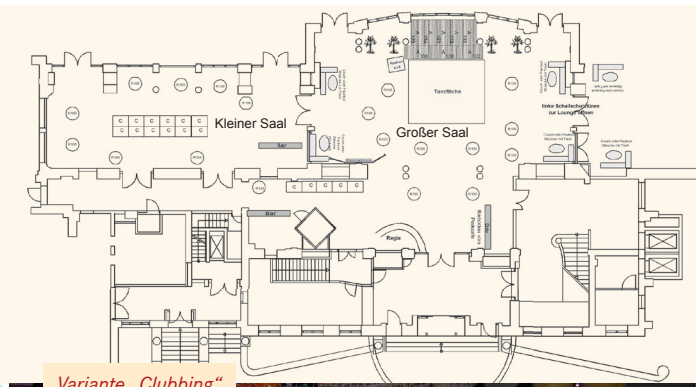

Das 1910 bis 1911 erbaute Parkhotel Villach war seit jeher ein Haus für glanzvolle gesellschaftliche Ereignisse.

Die Veranstaltungssäle der Stadt Villach

der „*Große Bambergsaal*“
und der „*Kleine Bambergsaal*“

In den **historischen Räumlichkeiten** des ehemaligen Parkhotels mit dem unvergleichlichen Flair der Jahrhundertwende finden viele verschiedene Anlässe ihren exklusiven Rahmen. **Galadinner, Bankette, Konzerte, Tagungen, Familienfeiern, Clubbings und vieles mehr** lassen Ihre Veranstaltung zum unvergesslichen Erlebnis in einem stilvollen Ambiente werden. Der **Große** und der **Kleine Bambergsaal** werden von der **Stadthalle Villach betreut** und durch die Räumlichkeiten des **Parkcafé** ergänzt. Die Säle sind **einzel buchbar** und der geöffnete **Durchgang verbindet** bei großen Veranstaltungen den Großen und den Kleinen Bambergsaal zu einer **Veranstaltungsfläche**.

Kleiner Bambergsaal, Variante „Tagung“

Variante „Galadinner / Ball / Hochzeitsfeier“

Variante „Clubbing“

Variante „Bankett“

Variante „Kinobestuhlung Mittelgang“