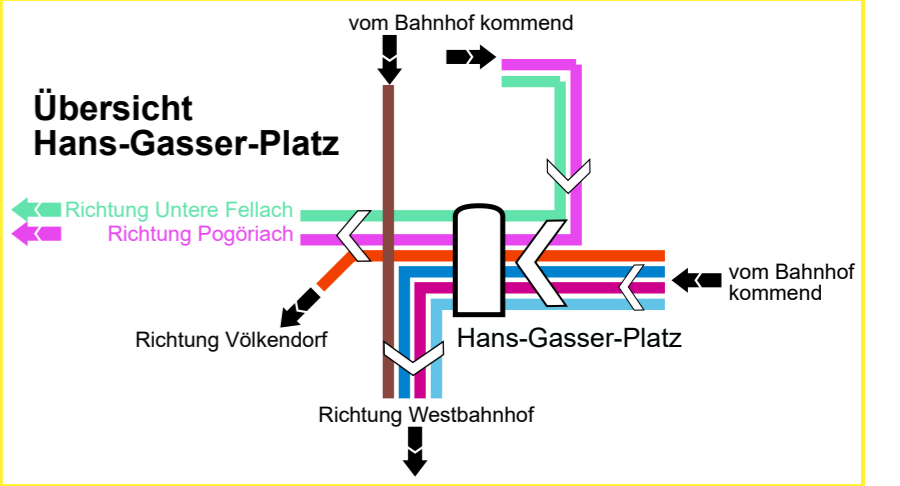

Netzplan Villach - Öffentlicher Verkehr

BUS:SI

ÖFFENTLICHER VERKEHR VILLACH

- Erläuterungen**
- 7** Buslinie
 - M1** mikro BUS:SI Linie (Kleinfahrzeug für 8 Personen)
 - Regionallinien (fahren über das Stadtgebiet hinaus)
 - Haltestelle in beide Fahrrichtungen
 - Haltestelle in eine Fahrrichtung
 - Haltepunkt (Fahrten zum Hans-Gasser-Platz und Hauptbahnhof möglich) Reservierung notwendig
 - Geografische Entfernungen wurden zur besseren Darstellung verkürzt
 - Schülerverkehr, Einzelfahrten
 - Weiterfahrt ohne Umstieg möglich
 - Fußweg
 - ÖBB Züge
 - BUS:SI Info-Point** (Kundenbüro) am Hans-Gasser-Platz 9

Anregungen und grundlegende Beschwerden:

bussi@villach.at

villach

18 Oberschütt
Unterschütt West
Unterschütt Ort
Unterschütt Pungartweg

8572 Riegersdorf/Hermagor

5194 Fürnitz/Finkenstein/Ledenitzen

4 Auen Haselnussweg