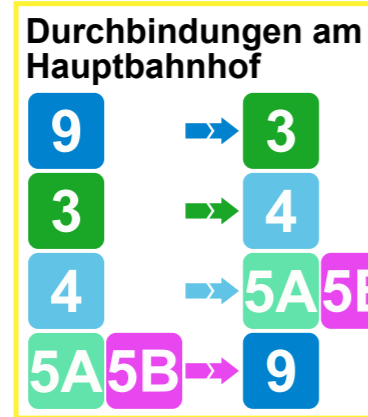

Netzplan Villach - Öffentlicher Verkehr

BUS:SI

ÖFFENTLICHER VERKEHR VILLACH

- Erläuterungen**
- 7** Buslinie
 - M1** mikro BUS:SI Linie (Kleinfahrzeug für 8 Personen)
 - Regionallinien (fahren über das Stadtgebiet hinaus)
 - Haltestelle in beide Fahrrichtungen
 - Haltestelle in eine Fahrrichtung
 - Haltepunkt (Fahrten zum Hans-Gasser-Platz und Hauptbahnhof möglich) Reservierung notwendig
 - Geografische Entfernungen wurden zur besseren Darstellung verkürzt
 - Schülerverkehr, Einzelfahrten
 - Weiterfahrt ohne Umstieg möglich
 - Fußweg
 - ÖBB Züge
 - BUS:SI Info-Point** (Kundenbüro) am Hans-Gasser-Platz 9

Anregungen und grundlegende Beschwerden:

bussi@villach.at

villach

18 Oberschütt
Unterschütt West
Unterschütt Ort
Unterschütt Pungartweg

8572 Riegersdorf/Hermagor

5194 Fürnitz/Finkenstein/Ledenitzen

4 Auen Haselnussweg