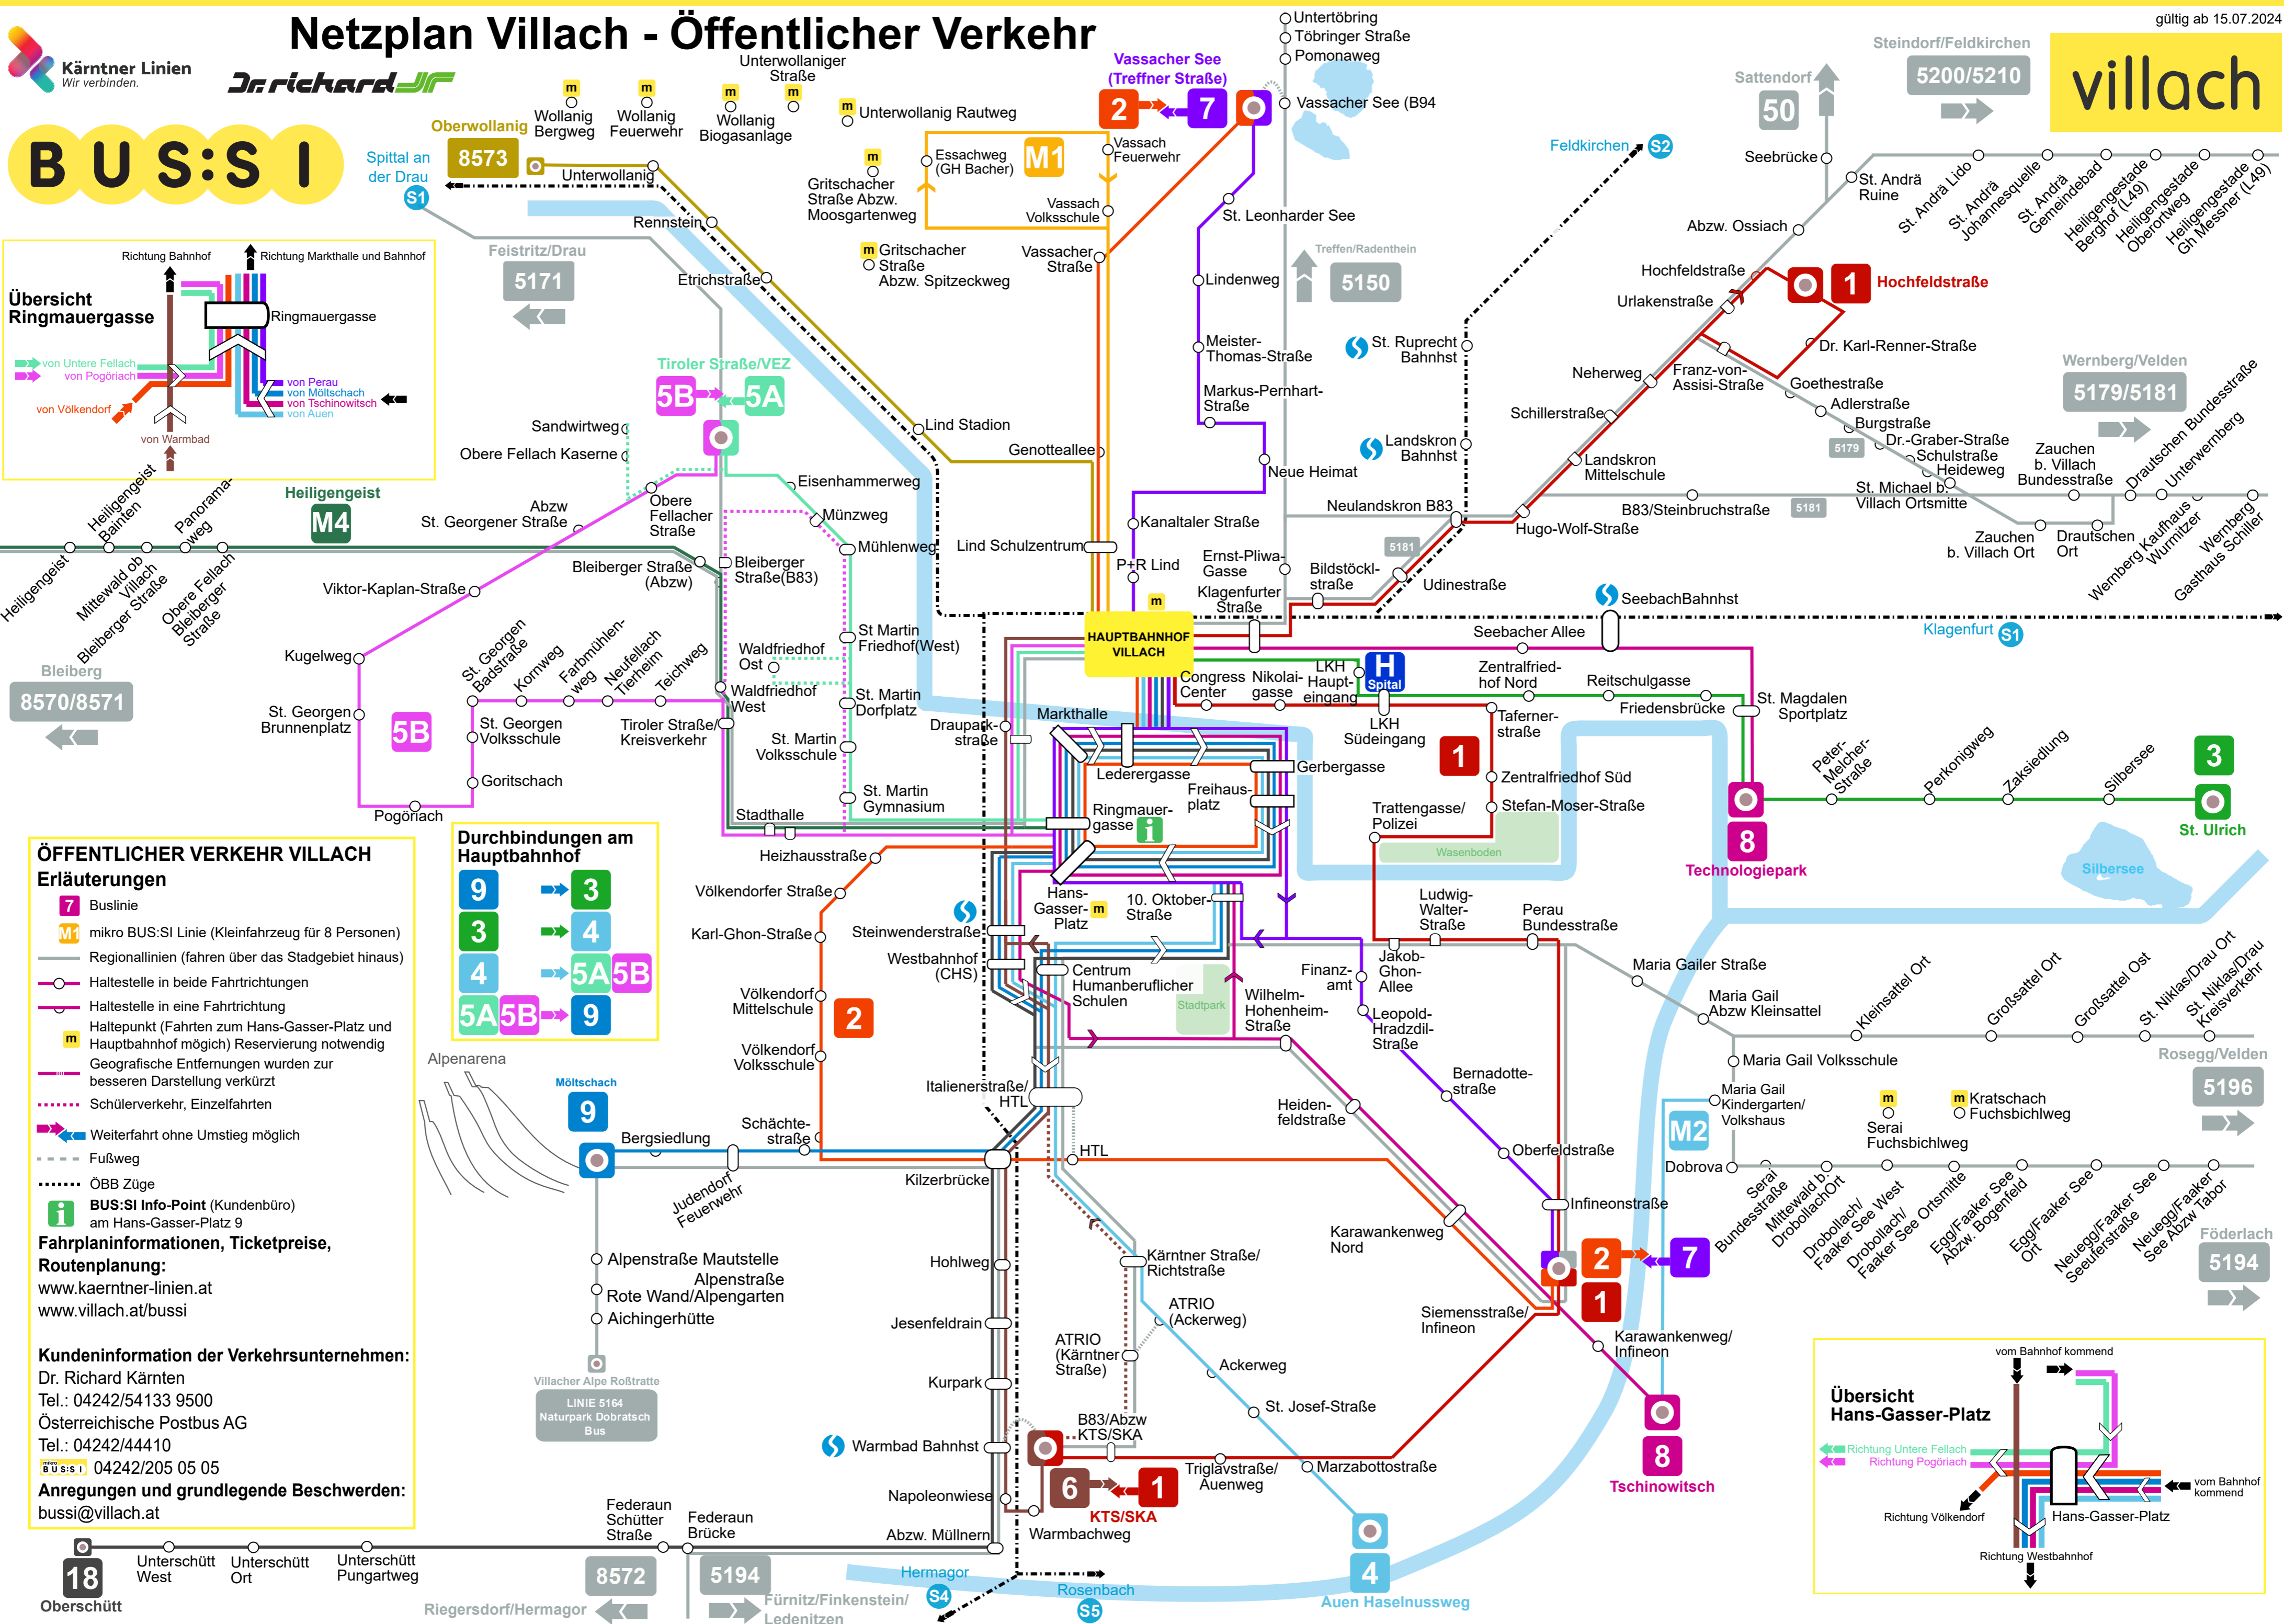

Netzplan Villach - Öffentlicher Verkehr

BUS:SI

ÖFFENTLICHER VERKEHR VILLACH

- Erläuterungen**
- 7** Buslinie
 - M1** mikro BUS:SI Linie (Kleinfahrzeug für 8 Personen)
 - Regionallinien (fahren über das Stadtgebiet hinaus)
 - Haltestelle in beide Fahrrichtungen
 - Haltestelle in eine Fahrrichtung
 - Haltepunkt (Fahrten zum Hans-Gasser-Platz und Hauptbahnhof möglich) Reservierung notwendig
 - Geografische Entfernungen wurden zur besseren Darstellung verkürzt
 - Schülerverkehr, Einzelfahrten
 - Weiterfahrt ohne Umstieg möglich
 - Fußweg
 - ÖBB Züge
 - BUS:SI Info-Point** (Kundenbüro) am Hans-Gasser-Platz 9

Anregungen und grundlegende Beschwerden:

bussi@villach.at

villach

18 Oberschütt
Unterschütt West
Unterschütt Ort
Unterschütt Pungartweg

8572 Riegersdorf/Hermagor

5194 Fürnitz/Finkenstein/Ledenitzen

4 Auen Haselnussweg

1 Karawankenweg/Infineon

2 Karawankenweg/Infineon

7 Karawankenweg/Infineon

8 Tschinowitsch

3 St. Ulrich

5196 Rosegg/Velden

5194 Förderlach

5200/5210 Steindorf/Feldkirchen

5179/5181 Wernberg/Velden

8570/8571 Bleiberg

5171 Feistritz/Drau

5150 Treffen/Radenthein

5181 B83/Steinbruchstraße

5196 Rosegg/Velden

5194 Förderlach

5194 Förderlach