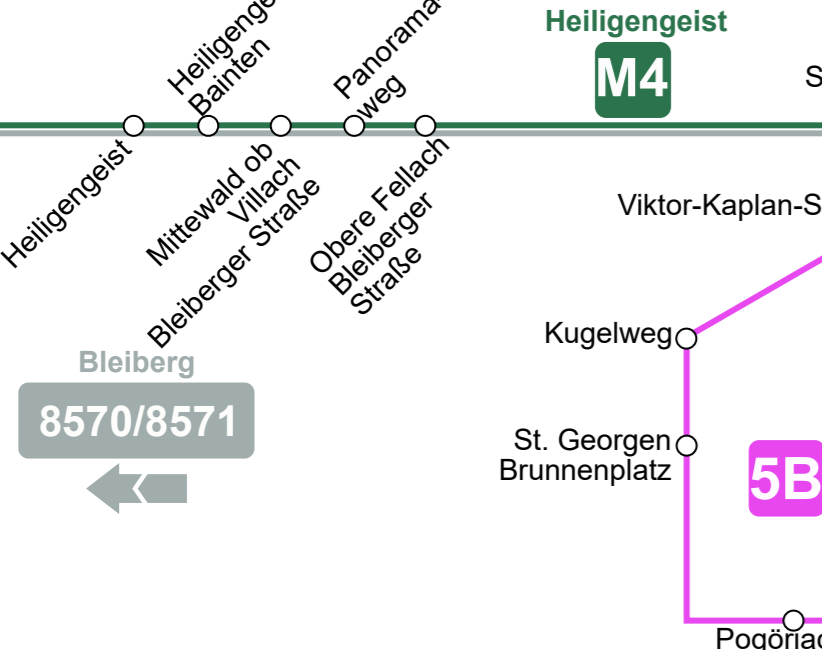

Netzplan Villach - Öffentlicher Verkehr

BUS:SI

ÖFFENTLICHER VERKEHR VILLACH

- Erläuterungen**
- 7** Buslinie
 - M1** mikro BUS:SI Linie (Kleinfahrzeug für 8 Personen)
 - Regionallinien (fahren über das Stadtgebiet hinaus)
 - Haltestelle in beide Fahrrichtungen
 - Haltestelle in eine Fahrrichtung
 - Haltepunkt (Fahrten zum Hans-Gasser-Platz und Hauptbahnhof möglich) Reservierung notwendig
 - Geografische Entfernungen wurden zur besseren Darstellung verkürzt
 - Schülerverkehr, Einzelfahrten
 - Weiterfahrt ohne Umstieg möglich
 - Fußweg
 - ÖBB Züge
 - BUS:SI Info-Point** (Kundenbüro) am Hans-Gasser-Platz 9

Anregungen und grundlegende Beschwerden:

bussi@villach.at

villach

18 Oberschütt
Unterschütt West
Unterschütt Ort
Unterschütt Pungartweg

8572 Riegersdorf/Hermagor

5194 Fürnitz/Finkenstein/Ledenitzen

4 Auen Haselnussweg

1 Karawankenweg/Infineon

2 Karawankenweg/Infineon

7 Karawankenweg/Infineon

8 Tschinowitsch

3 St. Ulrich

5196 Rosegg/Velden

5194 Förderlach

5200/5210 Steindorf/Feldkirchen

5179/5181 Wernberg/Velden

8570/8571 Bleiberg

5171 Feistritz/Drau

5150 Treffen/Radenthein

5181 B83/Steinbruchstraße

5196 Rosegg/Velden

5194 Förderlach

5194 Förderlach