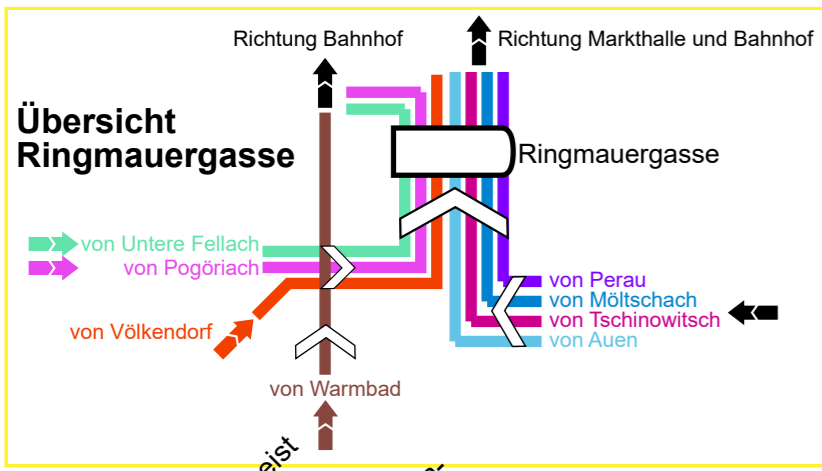

Netzplan Villach - Öffentlicher Verkehr

BUS:SI

ÖFFENTLICHER VERKEHR VILLACH

- Erläuterungen**
- 7** Buslinie
 - M1** mikro BUS:SI Linie (Kleinfahrzeug für 8 Personen)
 - Regionallinien (fahren über das Stadtgebiet hinaus)
 - Haltestelle in beide Fahrrichtungen
 - Haltestelle in eine Fahrrichtung
 - Haltepunkt (Fahrten zum Hans-Gasser-Platz und Hauptbahnhof möglich) Reservierung notwendig
 - Geografische Entfernungen wurden zur besseren Darstellung verkürzt
 - Schülerverkehr, Einzelfahrten
 - Weiterfahrt ohne Umstieg möglich
 - Fußweg
 - ÖBB Züge
 - BUS:SI Info-Point** (Kundenbüro) am Hans-Gasser-Platz 9

Anregungen und grundlegende Beschwerden:

bussi@villach.at

villach

18 Oberschütt
Unterschütt West
Unterschütt Ort
Unterschütt Pungartweg

8572 Riegersdorf/Hermagor

5194 Fürnitz/Finkenstein/Ledenitzen

4 Auen Haselnussweg