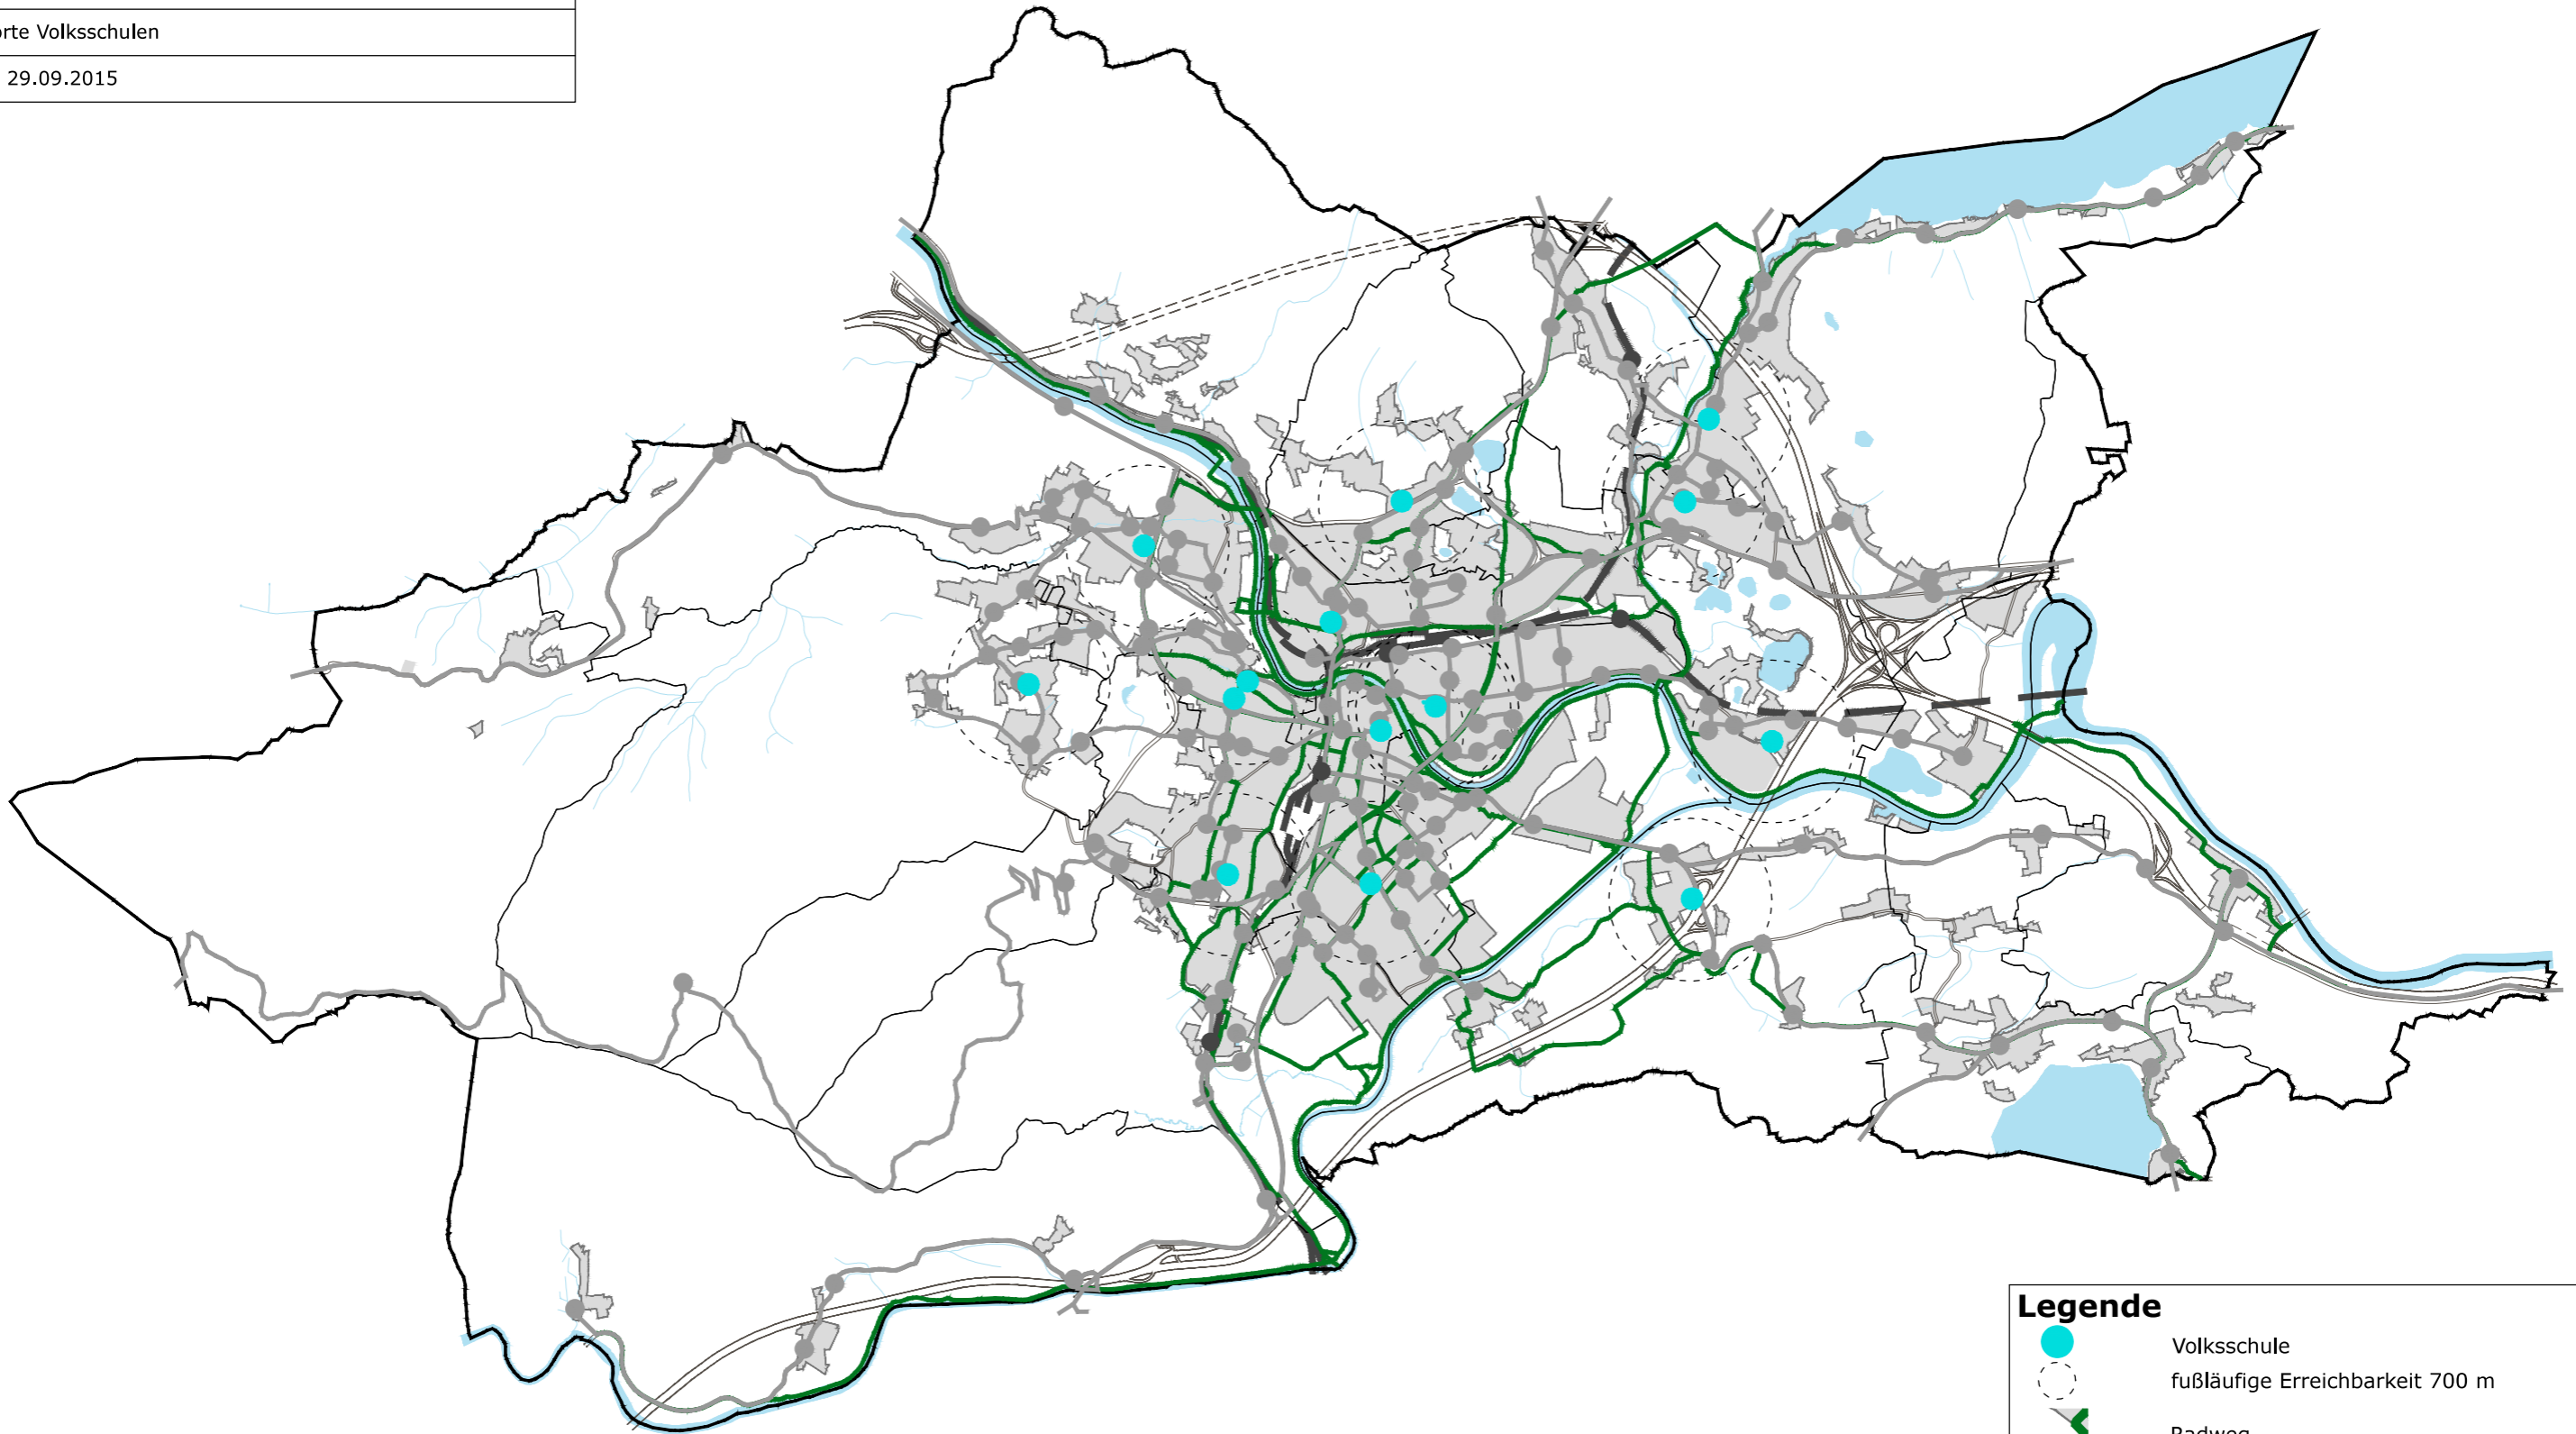

URBANES LEBEN

Standorte Volksschulen

Stand: 29.09.2015

0 500 1000 2000 3000 4000 m

Legende

-  Volksschule
-  fußläufige Erreichbarkeit 700 m
-  Radweg
-  öffentliche Buslinie
-  Bushaltestelle
-  Bahnlinie/Bahnhaltestelle